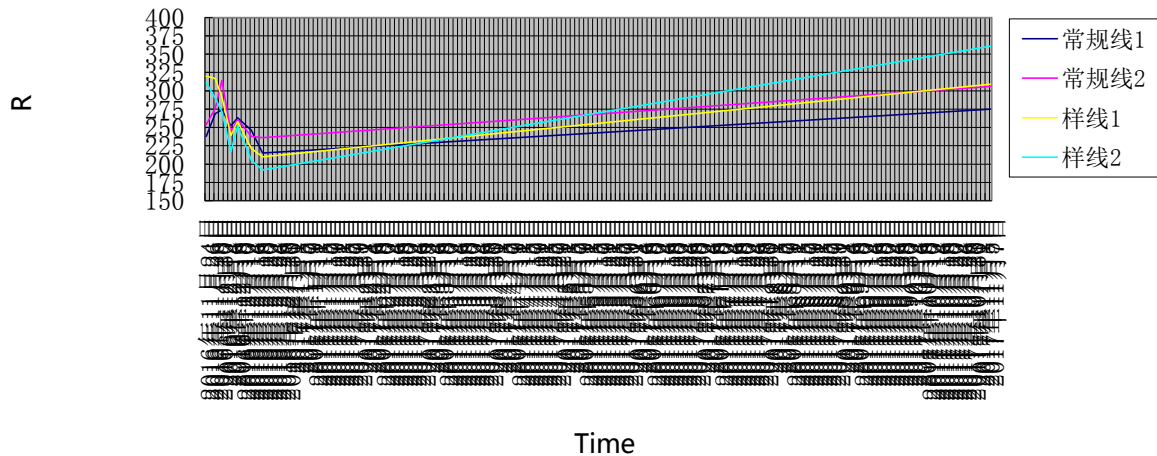

SHENZHEN SENKIN ELECTRONIC CO.,LTD

Add : Block B,3th Indtrial Zone,N.O:1 Guihua Rd,TangXiaYong Village,Songgang Town,Bao'an District,Shenzhen,CHN

TEL:0755-27147200 29726395 Fax:0755-29726451 Zip Code : 518105

Inspect date	Insulation resistance MΩ (Choose the min of the inspect day)						
	Normal Cable		Samples		Inspect date	PTFE Cable	
	1	2	1	2		1	2
11月7日	275	306	309	361	11月17日	9999	9999
11月24日	238	254	320	311	11月24日	5581	7357
11月28日	269	276	317	290	11月28日	5138	6606
12月1日	274	314	291	272	12月1日	4434	4934
12月5日	252	243	239	217	12月5日	3173	2966
12月8日	263	261	258	252	12月8日	3279	3854
12月14日	246	238	221	205	12月14日	2263	2708
12月19日	215	236	210	192	12月19日	1660	2202

Insulation Resistance Line Chart