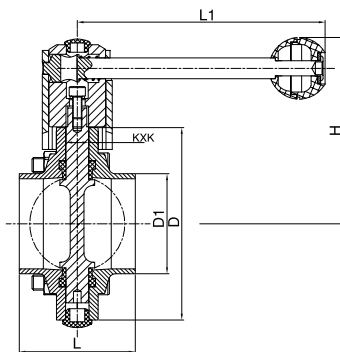

不锈钢气动执行器
Stainless Steel Pneumatic
Actuator

Size	Dc	H	可配蝶阀 match with butterfly valve		可配球阀 match with ball valve	
Φ 85	85.0	180.5	DN20-DN100	1"-4"	DN20-DN50	1"-2"
Φ 108	108	223	DN125-DN150	5"-6"	DN65-DN80	2.5"-3"
Φ 133	133	400	DN200	8"	DN100	4"

焊接蝶阀(3A, SMS, ISO, DS)
Welded Butterfly Valve(3A, SMS, ISO, DS)

Size	D1	D	L	L1	H	KXK
1/2"	12.7	78	50	126	86	8x8
3/4"	19	78	50	126	86	8x8
1"	25.4	78	50	126	86	8x8
1 1/4"	31.8	78	50	126	86	8x8
1 1/2"	38.1	86	50	126	90	8x8
45	45	90	50	126	92	8x8
48	48	95	52	126	95	8x8
2"	50.8	102	52	133	102	10x10
57	57	106	52	144	104	10x10
2 1/2"	63.5	115	56	144	109	10x10
3"	76.2	128	56	144	115	10x10
3.5"	89	139	60	144	123.5	11x11
4"	102	154	64	144	131	11x11
108	108	159	64	160	133.5	11x11
114	114.3	185	80	160	133.5	11x11
5"	127	185	80	220	146.5	11x11
133	133	215	80	220	146.5	11x11
6"	152.4	215	90	220	161.5	11x11
159	159	215	90	220	161.5	11x11
168.3	168.3	215	90	220	161.5	11x11
8"	203.2	285	90	284	199	14x14
219	219	285	90	284	199	14x14