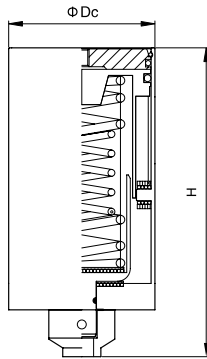

不锈钢气动执行器
Stainless Steel Pneumatic
Actuator

Size	Dc	H	可配蝶阀 match with butterfly valve		可配球阀 match with ball valve	
Φ 85	85.0	180.5	DN20-DN100	1"-4"	DN20-DN50	1"-2"
Φ 108	108	223	DN125-DN150	5"-6"	DN65-DN80	2.5"-3"
Φ 133	133	400	DN200	8"	DN100	4"

焊接蝶阀(3A, SMS, ISO, DS)
Welded Butterfly Valve(3A, SMS, ISO, DS)

Size	D1	D	L	L1	H	KXK
1/2"	12.7	78	50	126	86	8x8
3/4"	19	78	50	126	86	8x8
1"	25.4	78	50	126	86	8x8
1 1/4"	31.8	78	50	126	86	8x8
1 1/2"	38.1	86	50	126	90	8x8
45	45	90	50	126	92	8x8
48	48	95	52	126	95	8x8
2"	50.8	102	52	133	102	10x10
57	57	106	52	144	104	10x10
2 1/2"	63.5	115	56	144	109	10x10
3"	76.2	128	56	144	115	10x10
3.5"	89	139	60	144	123.5	11x11
4"	102	154	64	144	131	11x11
108	108	159	64	160	133.5	11x11
114	114.3	185	80	160	133.5	11x11
5"	127	185	80	220	146.5	11x11
133	133	215	80	220	146.5	11x11
6"	152.4	215	90	220	161.5	11x11
159	159	215	90	220	161.5	11x11
168.3	168.3	215	90	220	161.5	11x11
8"	203.2	285	90	284	199	14x14
219	219	285	90	284	199	14x14