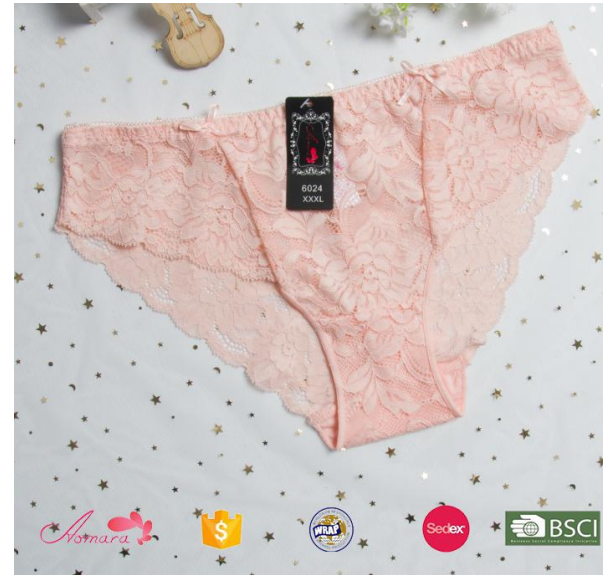

Item No.: 6024