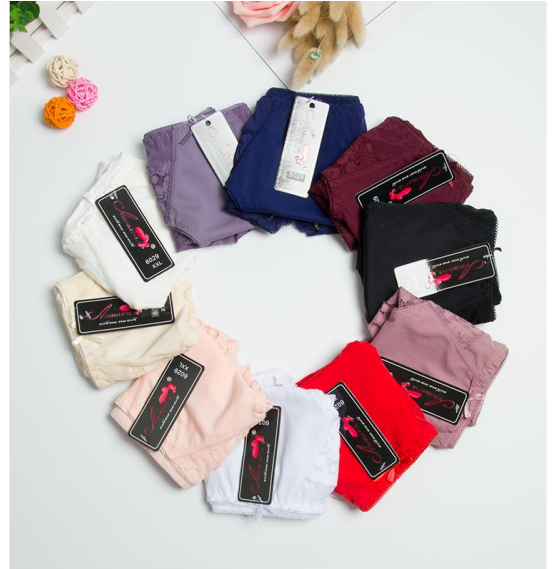

Item No.: 6029