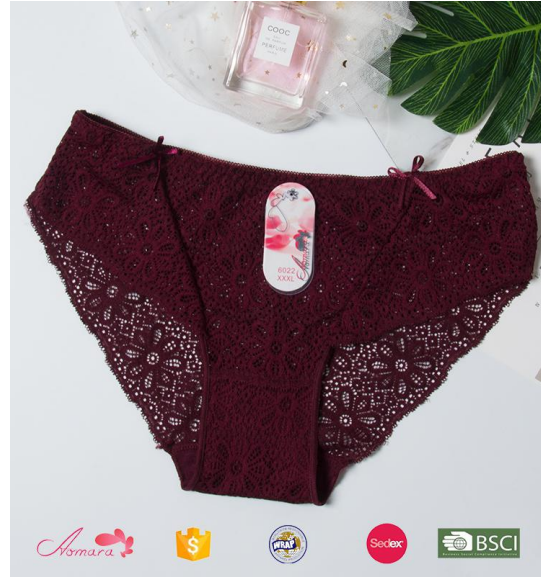

Item No.: 6022