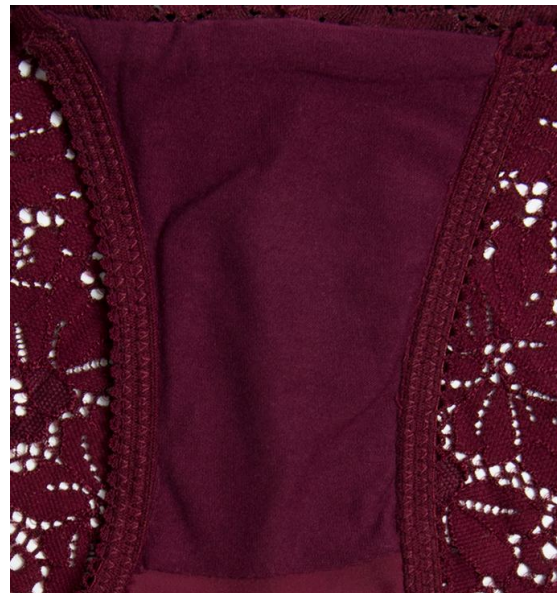

A1633 Rear view
Full lace with Mesh fabric dressed
Crotch of 100% cotton

Item No.: 6001

Item No.: 6002

Item No.: 6006

Item No.: 6007

Item No.: 6008

Item No.: 6009

Item No.: 6010

Item No.: 6021

Item No.: 6022

Item No.: 6023

Item No.: 6024

Item No.: 6028

Item No.: 6029

Item No.: 6030

Item No.: 6041