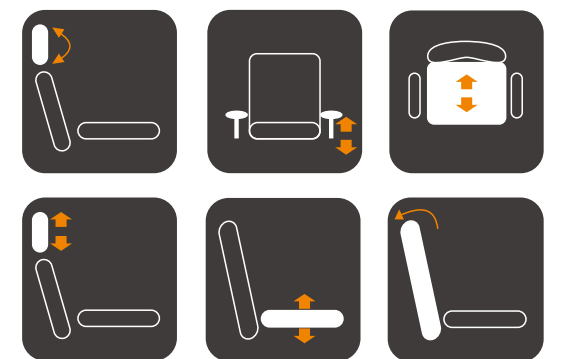

人体工程学椅
◆ 自动贴合腰背
Ergonomic offic chair
back support automatically

人体工程学椅
◆ 鱼骨造型设计
◆ 自动贴合腰背
Ergonomic office chair
Fishbone design
Back support automatically