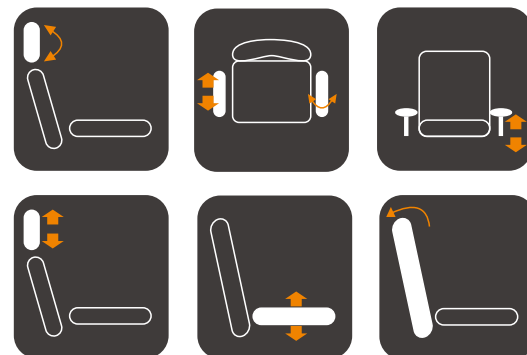

SKU Number: 2301400
Dimension : 66x66x112~121cm

人体工程学椅

- 全功能高端办公椅

Ergonomic Office Chair