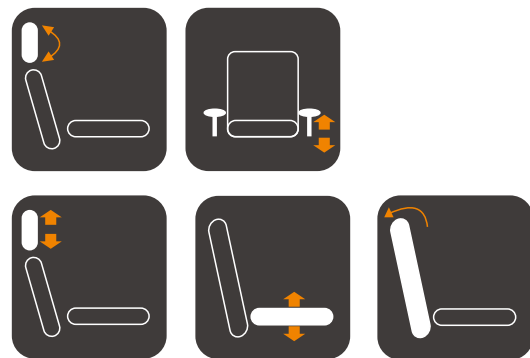

SKU Number: 2301200
Dimension : 66x66x112-120cm

人体工程学椅-双背椅

- 可调节的腰靠和头枕,
- 让后背每寸肌肉得到承托
- 臀部形状设计的坐垫, 久坐不累
- 搭配自由移动的扶手

Ergonomic Office Chair-dual back

Fully adjustable back support