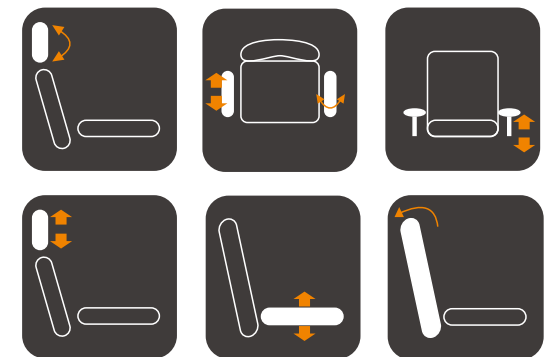

人体工程学椅-双背椅

- 可调节的腰靠和头枕,
- 让后背每寸肌肉得到承托
- 臀部形状设计的坐垫, 久坐不累
- 搭配自由移动的扶手

Ergonomic Office Chair-dual back

Fully adjustable back support

人体工程学椅-双背椅

- 可调节的腰靠和头枕,
- 让后背每寸肌肉得到承托
- 臀部形状设计的坐垫, 久坐不累
- 搭配自由移动的扶手

Ergonomic Office Chair-dual back

Fully adjustable back support