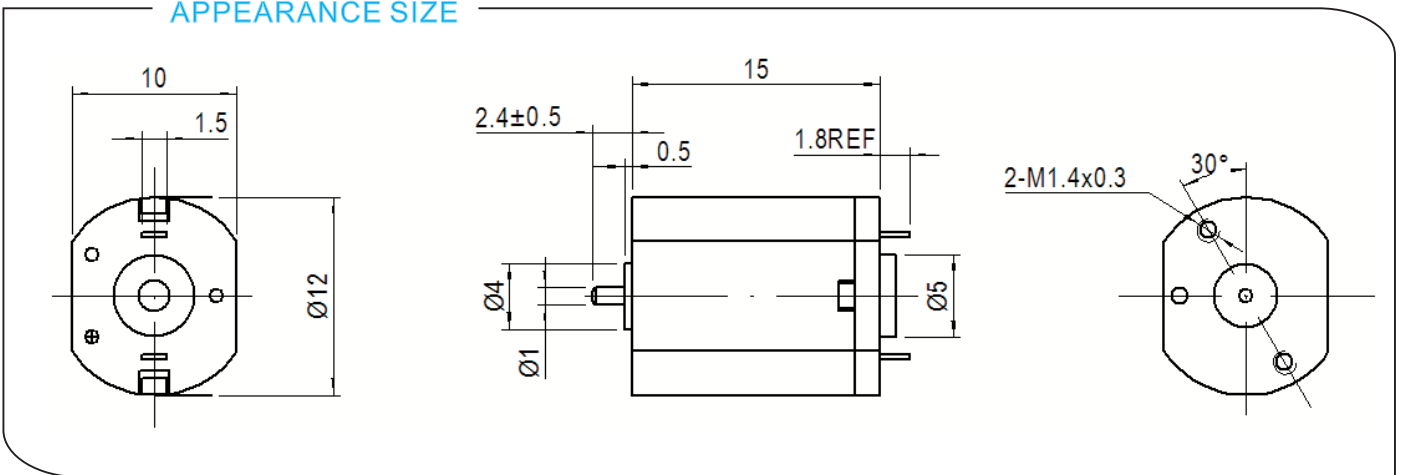

## APPEARANCE SIZE

## 电机参数/ Motor Data :

型号 Model	电压/Voltage		空载/No load		负载/Load				堵转/Stall	
	电压范围 Operating range	工作电压 Normal	电流 Current	转速 Speed	电流 Current	转速 Speed	扭力 Torque	功率 Output	扭力 Torque	电流 Current
	V	V	mA	r/min	mA	r/min	g.cm	W	g.cm	mA
DM-N20-003-18000	1.0-5.0	3.0	42	18000	204	15000	5.0	0.77	30.0	1050
DM-N20-006-20000	1.5-8.0	6.0	38	20000	226	17300	5.0	0.89	31.0	1420

## 曲线图/ Curve Chart :

MODEL: DM-N20-003-18000

MODEL: DM-N20-006-20000