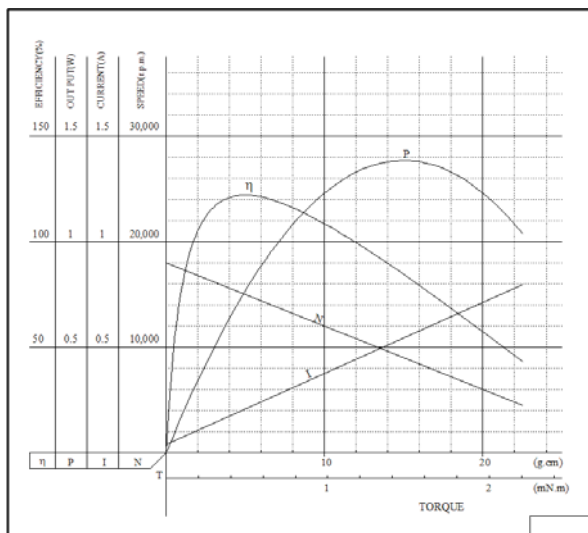

## APPEARANCE SIZE

## 电机参数/ Motor Data :

型号 Model	电压/Voltage		空载/No load		负载/Load				堵转/Stall	
	电压范围 Operating range	工作电压 Normal	电流 Current	转速 Speed	电流 Current	转速 Speed	扭力 Torque	功率 Output	扭力 Torque	电流 Current
	V	V	mA	r/min	mA	r/min	g.cm	W	g.cm	mA
DM-N20-003-18000	1.0-5.0	3.0	42	18000	204	15000	5.0	0.77	30.0	1050
DM-N20-006-20000	1.5-8.0	6.0	38	20000	226	17300	5.0	0.89	31.0	1420

## 曲线图/ Curve Chart :

MODEL: DM-N20-003-18000

MODEL: DM-N20-006-20000