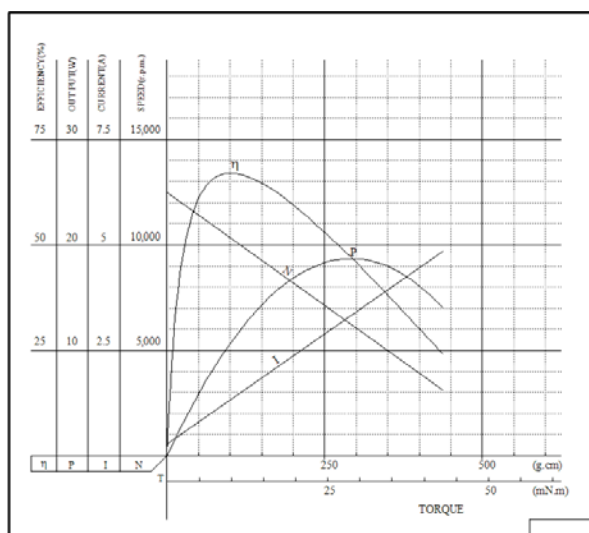

APPEARANCE SIZE

电机参数/ Motor Data :

型号 Model	电压/Voltage		空载/No load		负载/Load				堵转/Stall	
	电压范围 Operating range	工作电压 Normal	电流 Current	转速 Speed	电流 Current	转速 Speed	扭力 Torque	功率 Output	扭力 Torque	电流 Current
	V	V	mA	r/min	mA	r/min	g.cm	W	g.cm	mA
DM-385-012-12500	6.0-12.0	12.0	280	12500	1300	10400	98.0	10.5	583.3	6350
DM-385-024-11000	12.0-24.0	24.0	150	11000	700	9050	110.0	10.2	620.5	3250

曲线图/ Curve Chart :

MODEL: DM-385-012-12500

MODEL: DM-385-024-11000