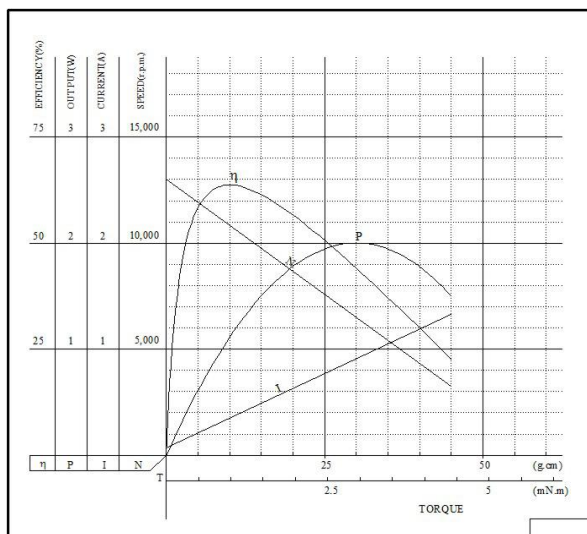

## 电机参数/ Motor Data :

Model	Voltage		No load		Load				Stall	
	Operating range	Norminal	Current	Speed	Current	Speed	Torque	Output	Torque	Current
	V	V	mA	r/min	mA	r/min	g.cm	W	g.cm	mA
DM-030-005-13000	1.0-5.0	5.0	70	13000	366	10500	10.0	1.1	60.0	1743
DM-030-012-16000	2.0-14.0	12.0	43	16000	190	14000	10.0	1.4	85.0	1189

## 曲线图/Curve Chart :

MODEL: DM-030-005-13000

MODEL: DM-030-012-16000