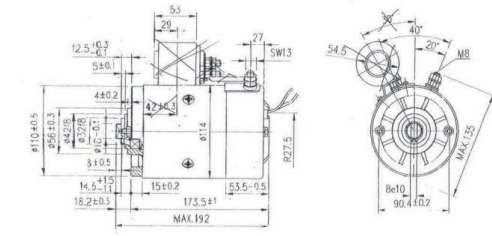

ZW NO.	TYPE	VOLTAGE	POWER	SPEED	TARQUE	ROTATION
PHJD048-ZW	IM0054	12V	1.6KW	2600RPM	6N.m	CW