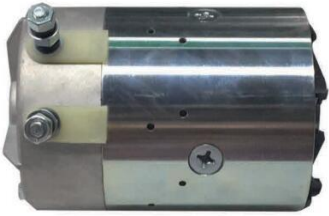

ZW NO.	TYPE	VOLTAGE	POWER	SPEED	TARQUE	ROTATION
PHJD046-ZW	IM0038	24V	2.2KW	2600RPM	8N.m	CW