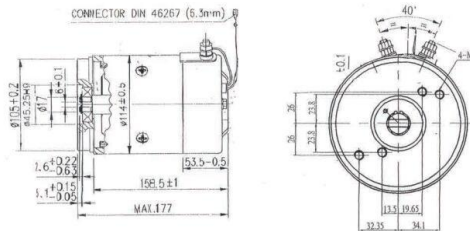

ZW NO.	TYPE	VOLTAGE	POWER	SPEED	TARQUE	ROTATION
PHJD055-ZW	ZD025	24V	2.0KW	2600RPM	8N.m	CCW