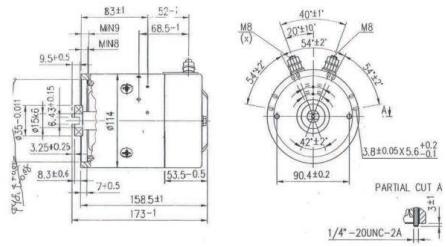

ZW NO.	TYPE	VOLTAGE	POWER	SPEED	TARQUE	ROTATION
PHJD046-ZW	IM0038	24V	2.2KW	2600RPM	8N.m	CW