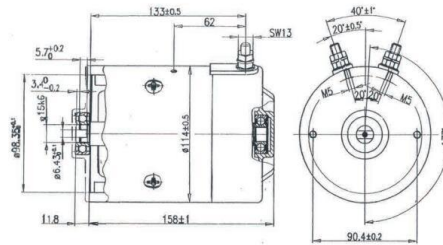

ZW NO.	TYPE	VOLTAGE	POWER	SPEED	TARQUE	ROTATION
PHJD055-ZW	ZD025	24V	2.0KW	2600RPM	8N.m	CCW

ZW NO.	TYPE	VOLTAGE	POWER	SPEED	TARQUE	ROTATION
PHJD056-ZW	ZD064	12V	1.5KW	2500RPM	6N.m	CW