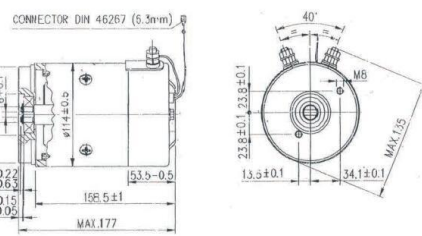

ZW NO.	TYPE	VOLTAGE	POWER	SPEED	TARQUE	ROTATION
PHJD049-ZW	IM0055	24V	2.2KW	2600RPM	6N.m	CW