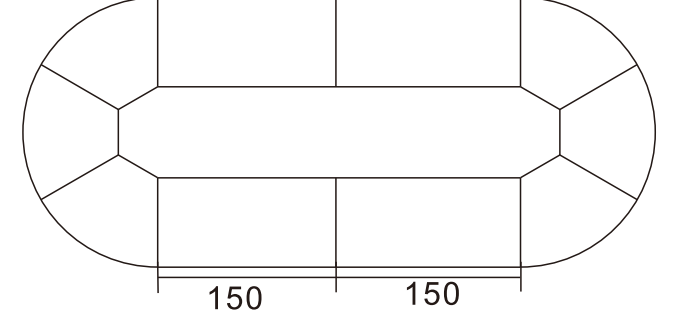

Glass Flip Chart Easel
SKU Number: 8100630
Dimension : 60x90x122-171cm

Flip Chart Easel
SKU Number: 8100620
Dimension : 60x90x122-171cm

Wall Mounted Magnetic Glassboard

面板带磁, 易写易擦, 用水性白板笔书写, 可以在板上书写或在白板纸上书写。

SKU Number: 1401100

Dimension : 120x40x75cm/ 140x40x75cm
(Customized available)

Training Conference Table 培训桌

Training table
SKU Number: 1401200
Dimension : 120/150/180/200x50x74cm

一键折叠, 可锁定静音滑轮
Easy folding, lockable wheels