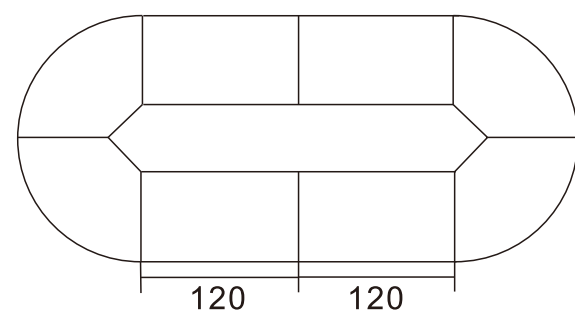

Glass Flip Chart Easel
SKU Number: 8100630
Dimension : 60x90x122-171cm

Flip Chart Easel
SKU Number: 8100620
Dimension : 60x90x122-171cm

Wall Mounted Magnetic Glassboard

面板带磁, 易写易擦, 用水性白板笔书写, 可以在板上书写或在白板纸上书写。

SKU Number: 1401100

Dimension : 120x40x75cm/ 140x40x75cm
(Customized available)

Training Conference Table 培训桌

Training table
SKU Number: 1401200
Dimension : 120/150/180/200x50x74cm

一键折叠, 可锁定静音滑轮
Easy folding, lockable wheels