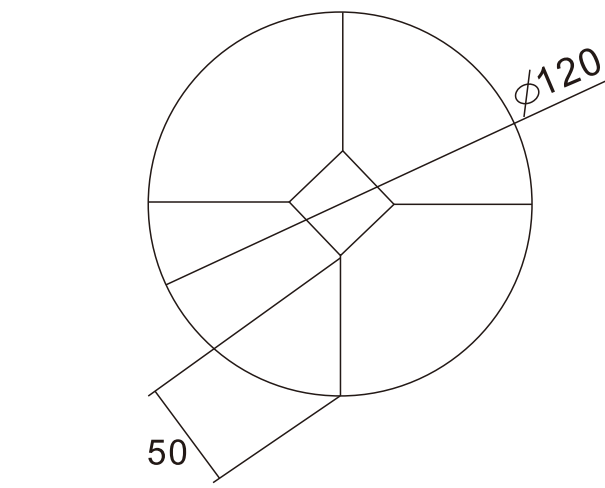

Training Conference Table 培训桌

Training table
SKU Number: 1401200
Dimension : 120/150/180/200x50x74cm