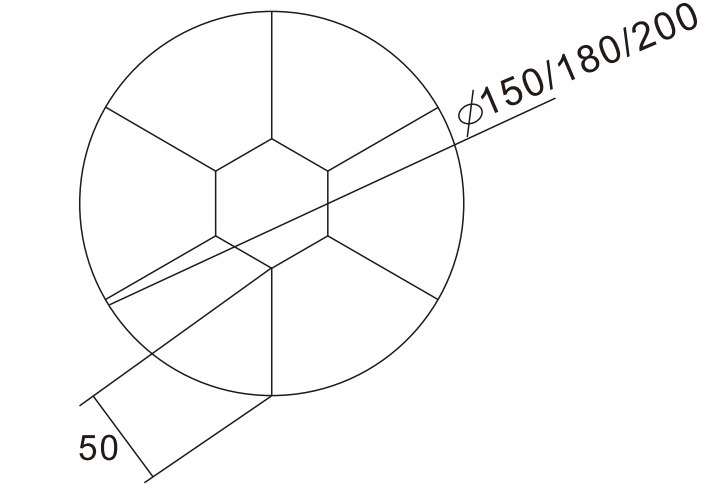

Training Conference Table 培训桌

Training table
SKU Number: 1401200
Dimension : 120/150/180/200x50x74cm