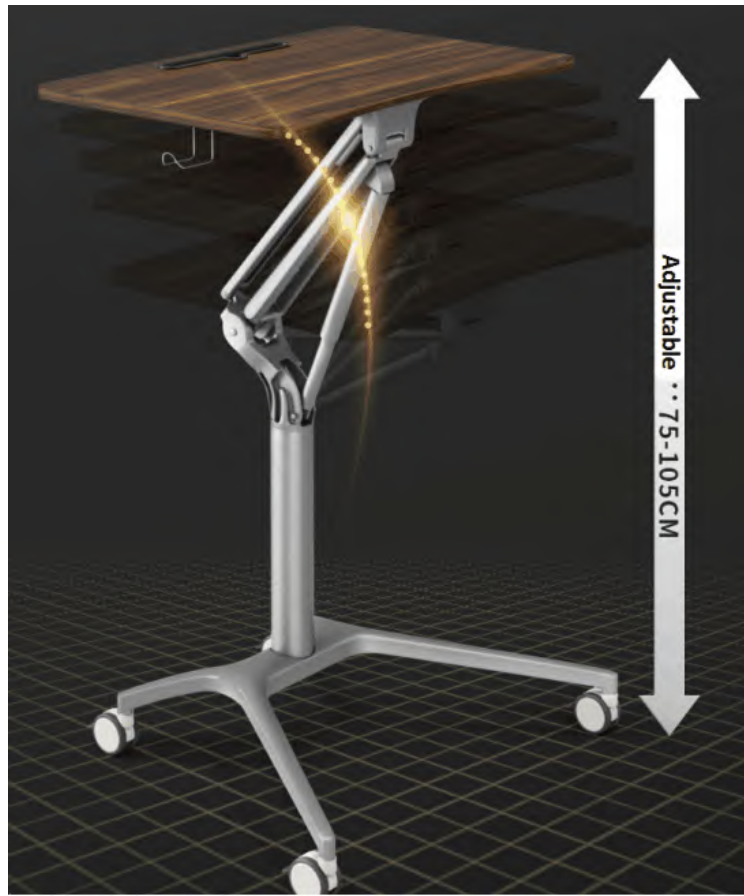

PRACTICAL SIDE TABLE

Height Adjustable

SKU Number: 1200500
Dimension : 62x38x67-98cm

SKU Number: 1200510
Dimension : 62x38x67-98cm

SKU Number: 1200501
Dimension : 62x38x67-98cm

Pneumatic lifting desk
SKU Number: 1501000
Dimension : 71x58x77~106cm