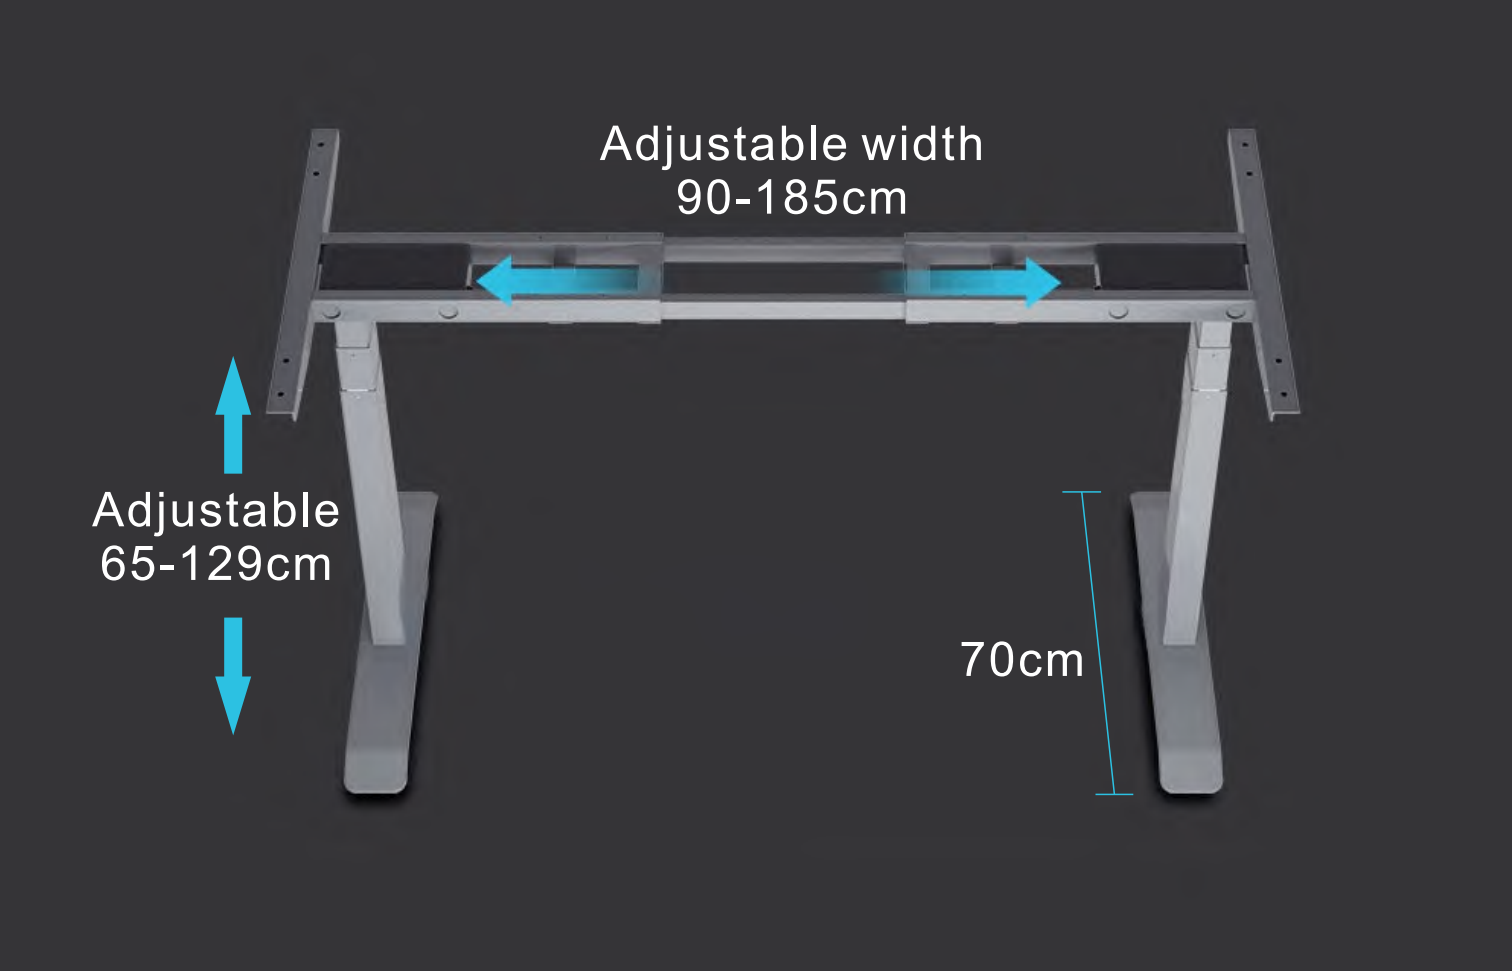

高质控制器 Operation Interface Device

控制器拥有高清LED, 显示桌面高度, 2个记忆按钮能记录你日常数据, 你无需分心操作流程, 可专注于工作中.

高清屏幕 显示高度数据, 记忆按钮保存你的日常数据.
灵敏操作 自动化的操作, 快捷化的反馈.

Shows desk height with HD displayer
With memory of 2 heights
Setting your own memory height

Three Motor Electric Height Adjustable Desk
SKU Number: 1500164
Dimension : 180x120x64.5-129cm

Dual Motor Electric Height Adjustable Desk
SKU Number: 150018
Dimension : 120-200x60-80x65-129cm

Single Motor Electric Height Adjustable Desk
 SKU Number: 1500187
 Dimension : 100-160x60-80x69-117cm